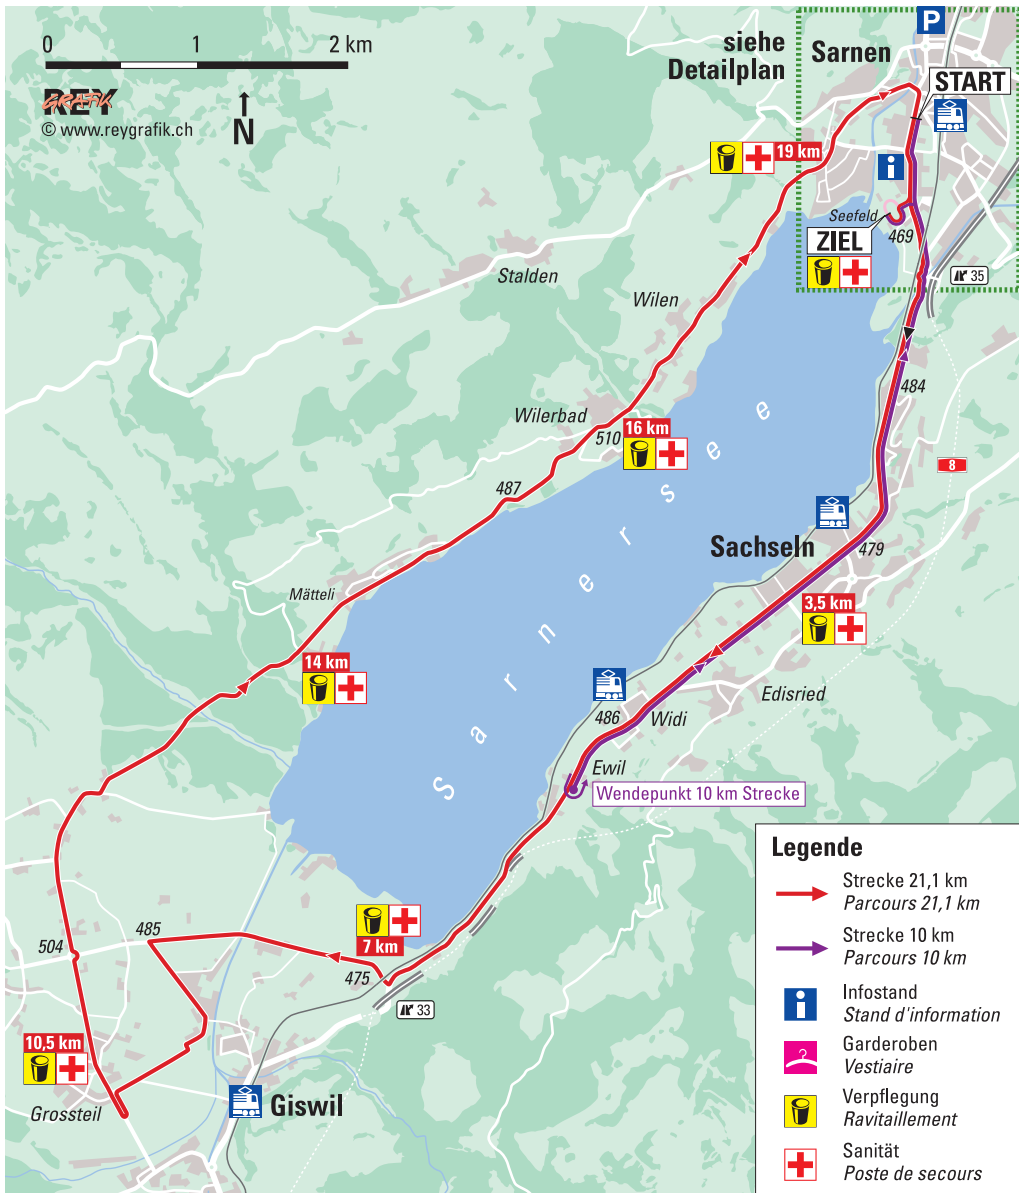

Strecken SWITZERLAND MARATHON light

- ### Legende
-  Strecke 21,1 km
Parcours 21,1 km
 -  Strecke 10 km
Parcours 10 km
 -  Infostand
Stand d'information
 -  Garderoben
Vestiaire
 -  Verpflegung
Ravitaillement
 -  Sanität
Poste de secours